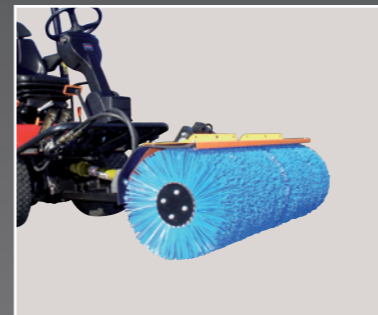

Données techniques *

Modèle		CM254
Moteur		
Modèle		N843, Stage V
Type		3 cylindres moteur diesel refroidit à eau
Puissance (SAE CV (kw)) / (DIN CV (kW))		23,6 (17,6)
Vitesse de rotation (tr./min.)		2600
Cylindrée (cm ³)		1496
Capacité du réservoir (l)		51
Batterie (V-A)		12 - 55
Dimensions		
Longueur (mm)		2145
Largeur (mm)		1365
Hauteur (mm)		1935
Garde au sol (mm)		140
Empattement (mm)		1250
Largeur roues avant (mm)		990
Largeur roues arrière (mm)		995
Poids (kg)		750
Dimensions pneus avant		24x13.00-12
Dimensions pneus arrière		20x8.00-10
Prise de force frontale		
Type		courroie
Prise de force		ø 25,4 mm/ 21 pièces
Vitesse de rotation (tr./min.)		2200
Entraînement		
Commande		Hydraulic
Entraînement		Traction 4x4 automatique ou permanent
Group		2
Vitesse marche avant (km/h)		0 - 23,6
Vitesse marche arrière (km/h)		0 - 9,6
Régulation de la vitesse		2 Pedale (avant et arrière)
Freins		Disques humides
Éléments de commande		
Levage de la tondeuse hydraulique		hydraulique
Direction		hydraulique
Arceau de protection		standard
Frein à main		standard
Ceinture de sécurité		standard
Système automatique d'arrêt du moteur		standard
Interrupteur de sécurité		standard
Tondeuse Shibaura (option)		
Type (mm)		150
Hauteur de coupe (mm)		38 - 115
Largeur de coupe (mm)		1520
Poids (kg)		175

Concessionnaire:

ACCESSOIRES & EXTRA

CABINE

SOUFFLEUSE A FEUILLES

DEBROUSSAILLEUSE

BALAYEUSE

TONDEUSE ÉJECT. ARRIÈRE

TONDEUSE ÉJECT. LATÉRALE

BAC DE RAMASSAGE

Modèle		PM703
Container volumen	(l)	700
Vidage haut	(mm)	2100